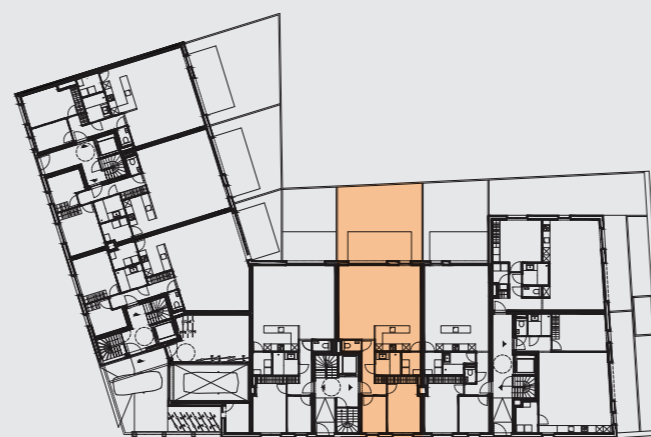

## APP. 0.5 - NIV. 0

Kamers:	2
Oppervlakte:	96.0 m <sup>2</sup>
Terras:	12.6 m <sup>2</sup>
Tuin:	31.8 m <sup>2</sup>